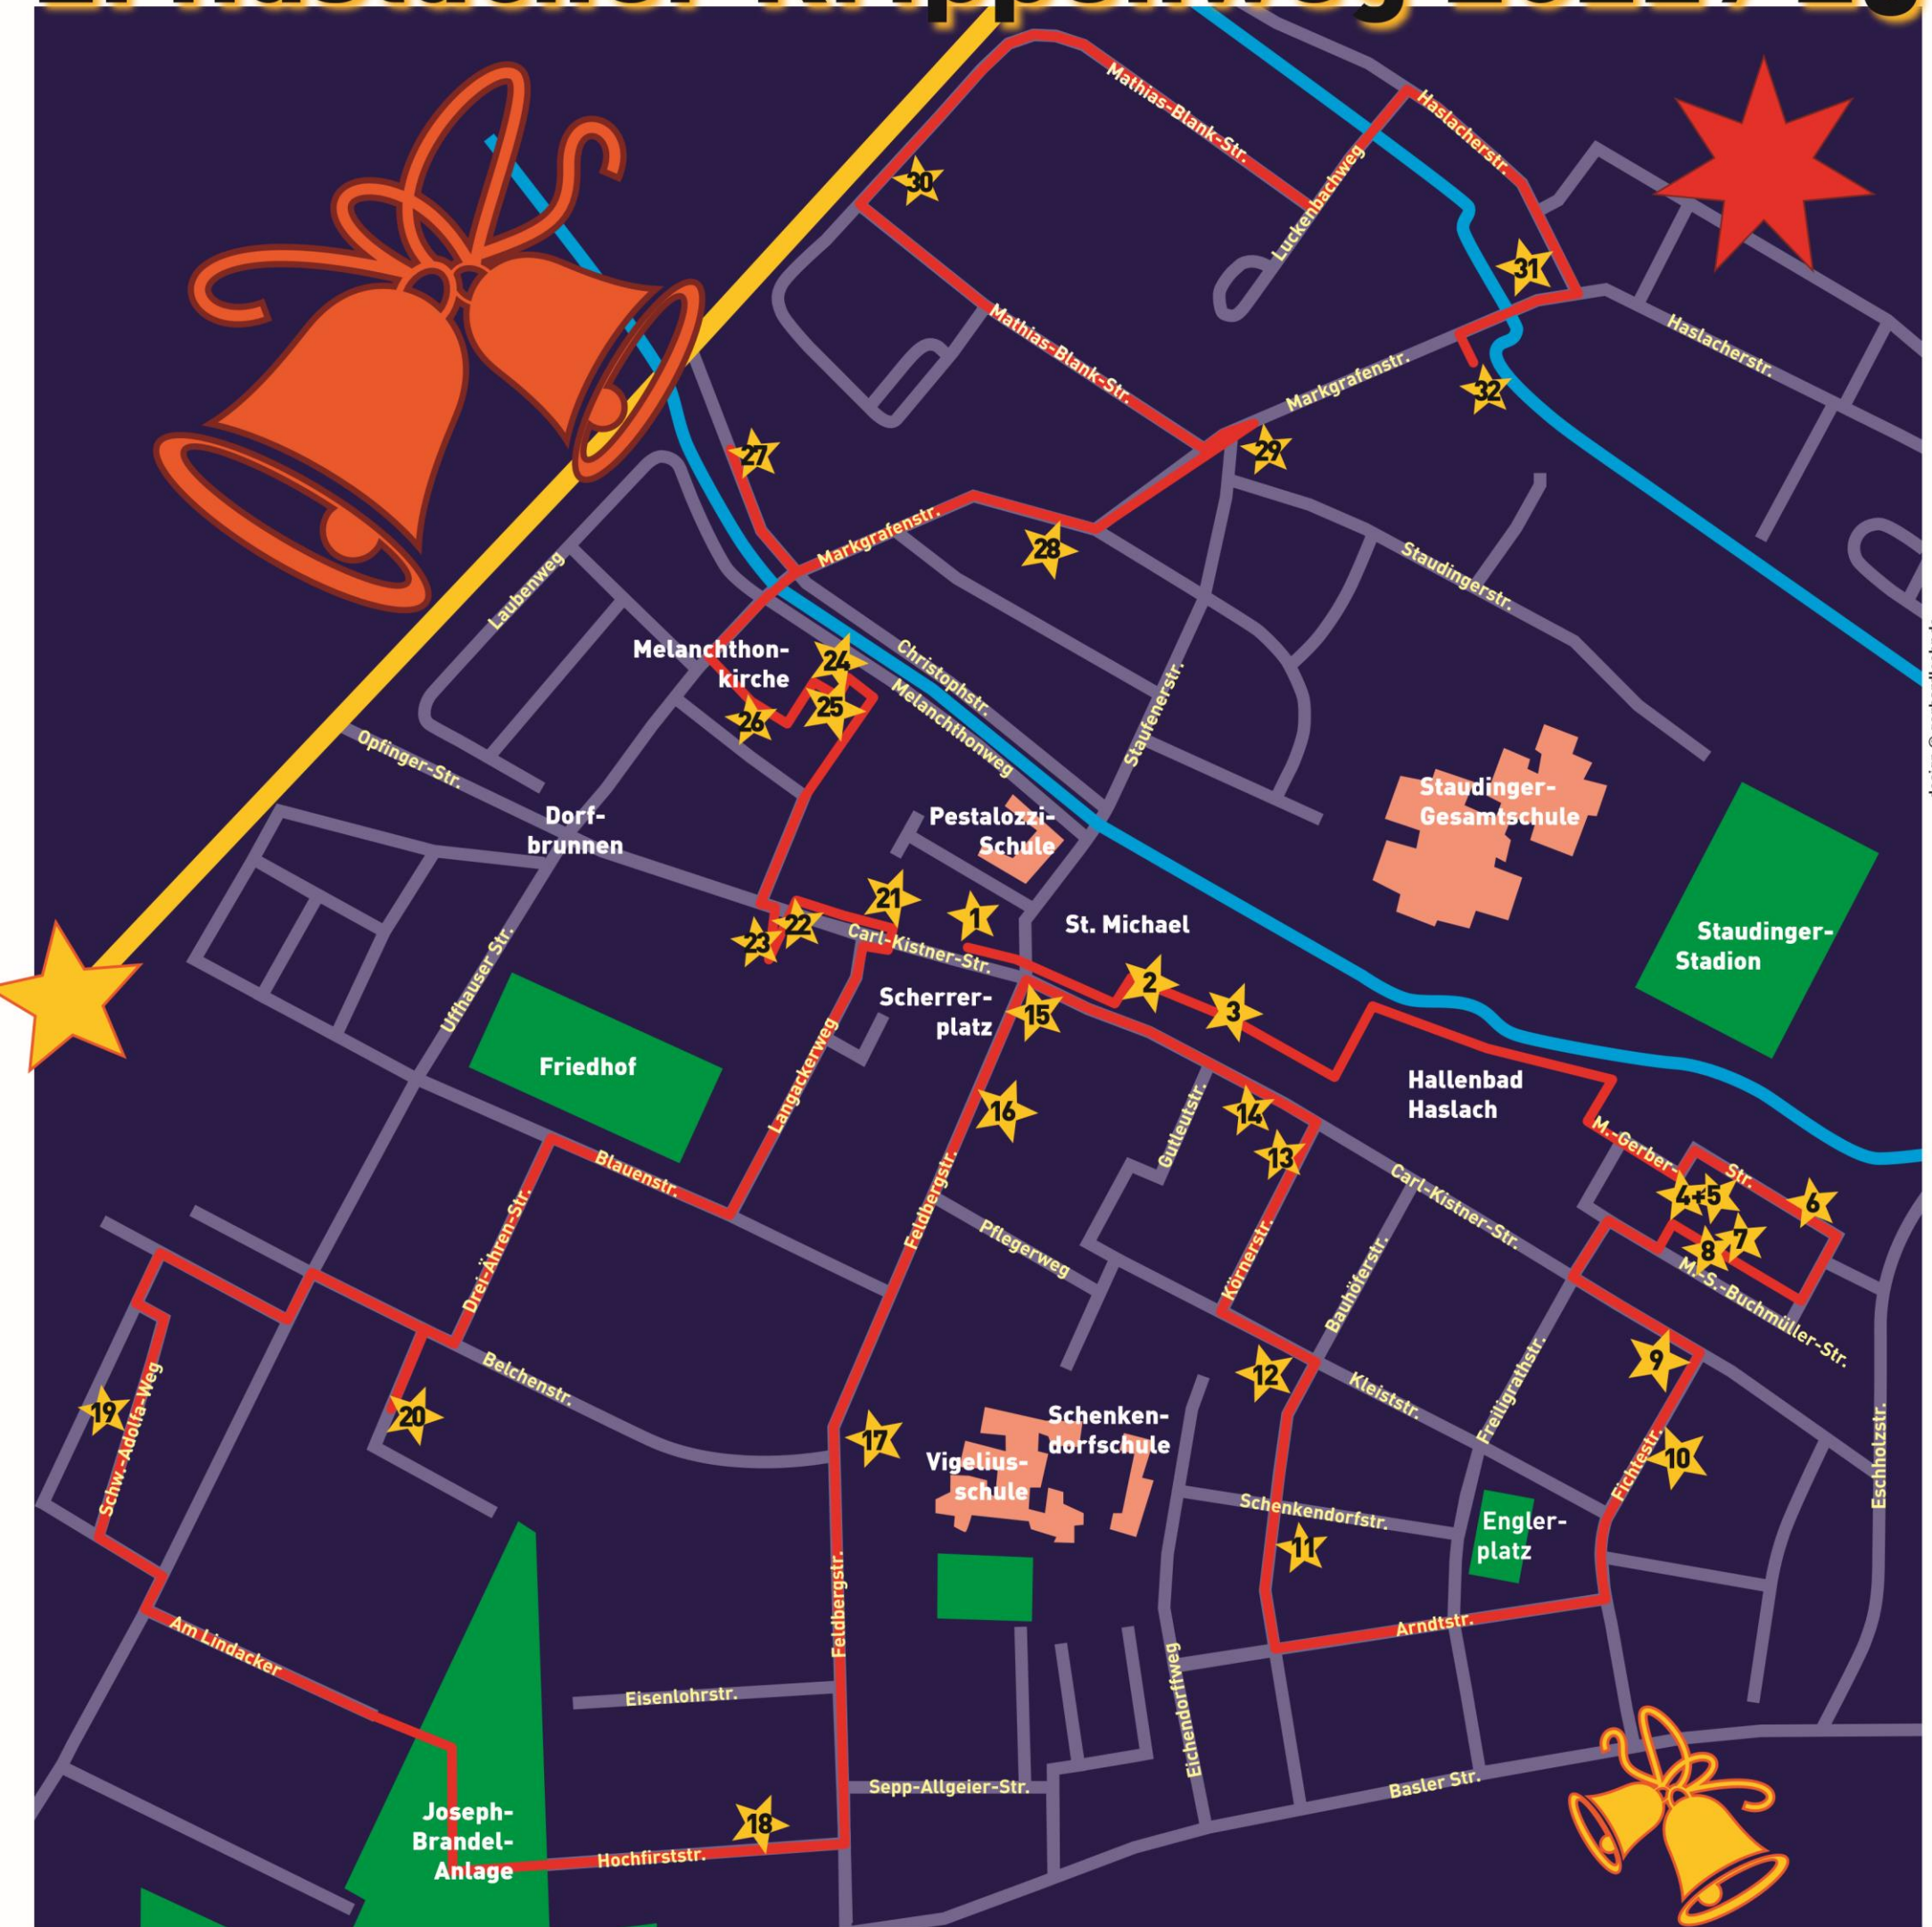

2. Haslacher Krippenweg 2022 / 23

Organisation: die Kirchen St. Michael und Melanchthon sowie der Lokalverein Freiburg-Haslach e.V.

Standorte der Krippen:

- 1 Carl-Kistner-Str. 33 – Haslach Apotheke am Schaufenster
(nicht zw. 24. und 26. 12. da Familienkrippe)
- 2 Carl-Kistner-Str. 53 – St. Michael-Kirche im Altarraum
- 3 Carl-Kistner-Str. 55 – 61 – SWA St. Laurentiushaus e.V.
Zugang über den Park zwischen den Häusern 55 und 61. Der Park ist nicht beleuchtet,
- 4 Magdalena-Gerber-Str. 19 – im Garten auf der Westterasse
- 5 Magdalena-Gerber-Str. 19 – siehe 2. OG (Fenster Richtung Eschholzstraße)
- 6 Magdalena-Gerber-Str. 4 – am Hauseingang
- 7 Magdalena-Gerber-Str. 11 – Quartierraum im Fenster